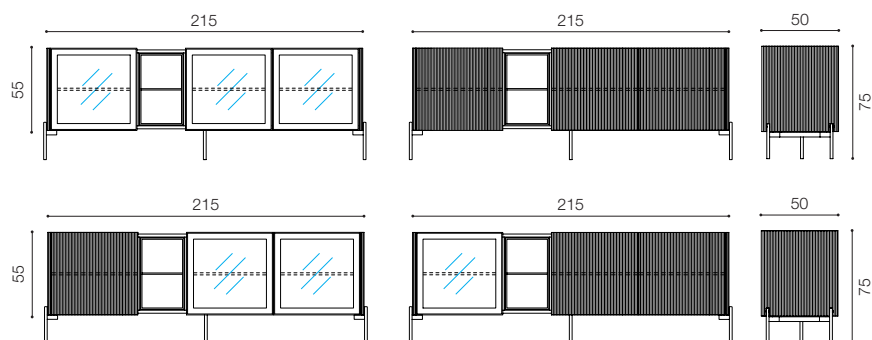

Dimensioni / Dimension

Collezione / Collection **Living & More**

Madia 120 ante battenti vetro o legno / Sideboard 120 hinged glass or glass doors

Madia 180 ante battenti vetro o legno / Sideboard 18 hinged glass or glass doors

Madia 210 ante battenti vetro o legno / Sideboard 210 hinged glass or glass doors

Dimensioni / Dimension

Collezione / Collection **Living & More**

Madia 180 porta TV / TV unit sideboard 180

Madia 240 porta TV / TV unit sideboard 240