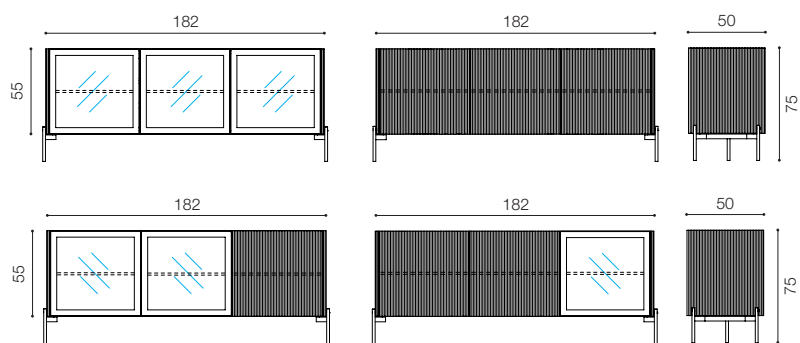

Dimensioni / Dimension

Collezione / Collection **Living & More**

Madia 120 ante battenti vetro o legno / Sideboard 120 hinged glass or glass doors

Madia 180 ante battenti vetro o legno / Sideboard 18 hinged glass or glass doors

Madia 210 ante battenti vetro o legno / Sideboard 210 hinged glass or glass doors

Dimensioni / Dimension

Collezione / Collection **Living & More**

Madia 180 porta TV / TV unit sideboard 180

Madia 240 porta TV / TV unit sideboard 240