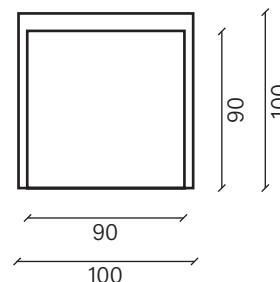

Dimensioni piano / *Top dimensions*

Collezione / *Collection* **Mini - Free**

Manutenzione / *Maintenance*

Collezione / *Collection* **Mini - Free**

Pulire il legno con molta delicatezza utilizzando un panno morbido leggermente inumidito.

Se il legno si macchia, l'intervento di pulizia dovrà essere tempestivo, per impedire alle sostanze cadute di essere assorbite.

Prodotti generici e non idonei possono danneggiare le superfici.

Non lasciare il prodotto esposto a fonti di calore diretto.

Clean wood with delicacy using a soft cloth slightly damp.

If wood gets a stain, you have to clean immediately in order to prevent substances from being absorbed.

Generic and no suitable products may damage surfaces.

Don't leave the product exposed to direct heat sources.