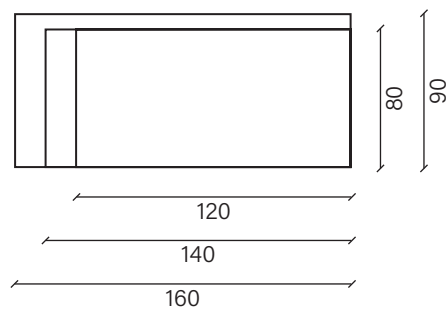

Dimensioni piano / *Top dimensions*

Collezione / *Collection* **Mini - Free**

Manutenzione / *Maintenance*

Collezione / *Collection* **Mini - Free**

Pulire il legno con molta delicatezza utilizzando un panno morbido leggermente inumidito.

Se il legno si macchia, l'intervento di pulizia dovrà essere tempestivo, per impedire alle sostanze cadute di essere assorbite.

Prodotti generici e non idonei possono danneggiare le superfici.

Non lasciare il prodotto esposto a fonti di calore diretto.

Clean wood with delicacy using a soft cloth slightly damp.

If wood gets a stain, you have to clean immediately in order to prevent substances from being absorbed.

Generic and no suitable products may damage surfaces.

Don't leave the product exposed to direct heat sources.