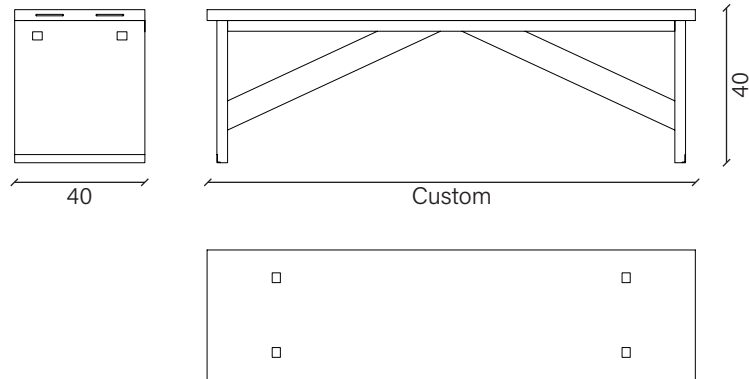

Panca / *Bench* **Viking**
Collezione / *Collection* **Chairs**

INFORMAZIONI TECNICHE / TECHNICAL INFORMATION

Essenza / Type of wood

Rovere materico
"Materico" oak

Seduta / Seat

Seduta in legno realizzabile nelle sole finiture naturali.
Wooden seat available in natural finishes only.