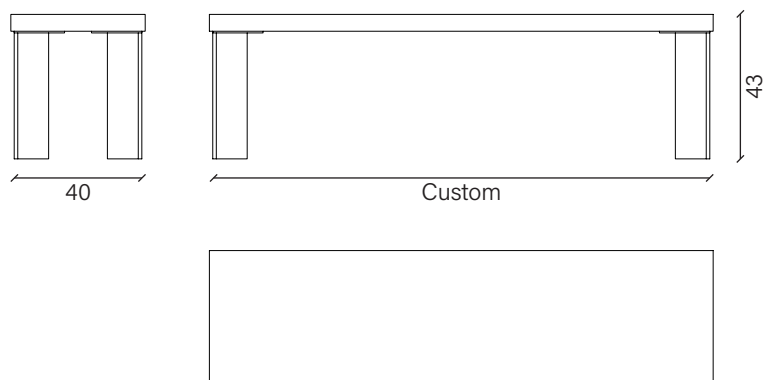

Panca / Bench **Spring**  
Collezione / Collection **Chairs**

**INFORMAZIONI TECNICHE / TECHNICAL INFORMATION**

**Essenza / Type of wood**

Rovere materico  
"Materico" oak

**Seduta / Seat**

Seduta in legno realizzabile nelle sole finiture naturali.  
Wooden seat available in natural finishes only.

**Gambe / Legs**

Set 4 piedi Line realizzabili in tutte le finiture del ferro.  
Set 4 Line legs available in all iron finishes.