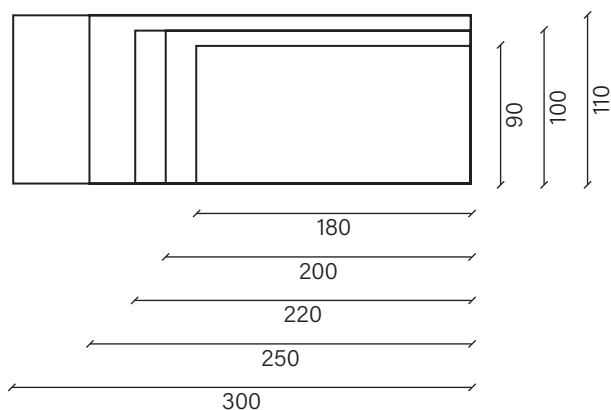

Dimensioni piano / *Top dimensions*

Collezione / *Collection* **Free tables**

Manutenzione / *Maintenance*

Collezione / *Collection* **Free tables**

Pulire il legno con molta delicatezza utilizzando un panno morbido leggermente inumidito.

Se il legno si macchia, l'intervento di pulizia dovrà essere tempestivo, per impedire alle sostanze cadute di essere assorbite.

Prodotti generici e non idonei possono danneggiare le superfici.

Non lasciare il prodotto esposto a fonti di calore diretto.

Clean wood with delicacy using a soft cloth slightly damp.

If wood gets a stain, you have to clean immediately in order to prevent substances from being absorbed.

Generic and no suitable products may damage surfaces.

Don't leave the product exposed to direct heat sources.