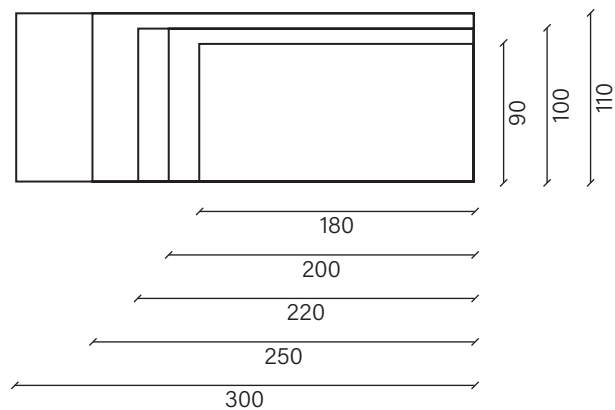

Dimensioni piano / *Top dimensions*

Collezione / *Collection* **Free tables**

Manutenzione / *Maintenance*

Collezione / *Collection* **Free tables**

Pulire il legno con molta delicatezza utilizzando un panno morbido leggermente inumidito.
Se il legno si macchia, l'intervento di pulizia dovrà essere tempestivo, per impedire alle sostanze cadute di essere assorbite.
Prodotti generici e non idonei possono danneggiare le superfici.
Non lasciare il prodotto esposto a fonti di calore diretto.

*Clean wood with delicacy using a soft cloth slightly damp.
If wood gets a stain, you have to clean immediately in order to prevent substances from being absorbed.
Generic and no suitable products may damage surfaces.
Don't leave the product exposed to direct heat sources.*