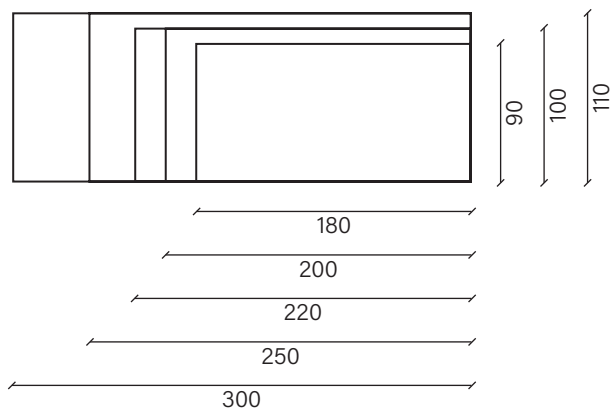

Piano / *Top* **Copenhagen**
Collezione / *Collection* **Free tables**

INFORMAZIONI TECNICHE / TECHNICAL INFORMATION

Essenza / Type of wood

Rovere
Oak

Spessore / Thickness 3.5 cm

Lo spessore potrebbe variare tra 3.3 e 3.5 cm a causa della lavorazione artigianale.
Thickness could range from 3.3 to 3.5 cm due to an handmade manufacture.

Disponibile fuori misura / Available in custom size

I tavoli possono essere realizzati fuori dimensioni standar.
Tables can be made in custom sizes.

Dimensioni piano / *Top dimensions*

Collezione / *Collection* **Free tables**