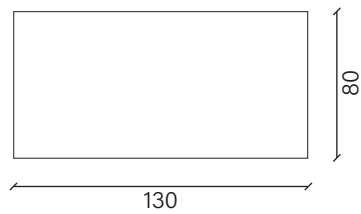

DEVINA NAIS®

WOODFORLIFE

Dimensioni piano / *Top dimensions* Collezione / *Collection* **Free coffee tables**

---

www.devinanais.com
info@devinanais.com