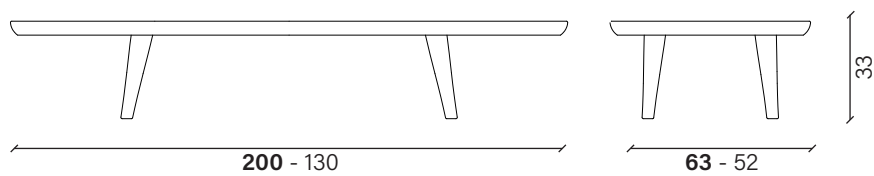

DEVINA NAIS®

WOODFORLIFE

Dimensioni piano / *Top dimensions*

Collezione / *Collection* **Living & More**

---

www.devinanais.com
info@devinanais.com