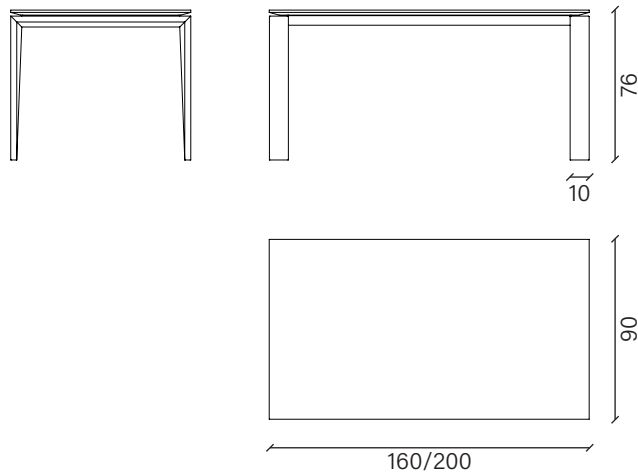

Spessore / Thickness 3.5 cm

Bordo / Edge

Sagomato in diagonale.
Bevelled.

Allunghe / Extensions

Dimensioni allunga: L 50 P 90

Tavoli dotati di allunghe con guide in alluminio e estensioni pieghevoli riposte sotto il piano.

Extension dimensions: L 50 D 90

Tables equipped with extensions with aluminium guides and under top.

Note / Note

Il tipo di lavorazione artigianale e la naturalezza del legno rendono unico ogni piano e differente da tavolo a tavolo.

The type of manufacture and the naturalness of the wood make each top unique and different.

DN®

www.devinanais.com
info@devinanais.com

SCHEDA TECNICA / FORM TECHNIQUE

Dimensioni piano / *Top dimensions*
Collezione / *Collection* **Tavoli allungabili / *Extendable table***