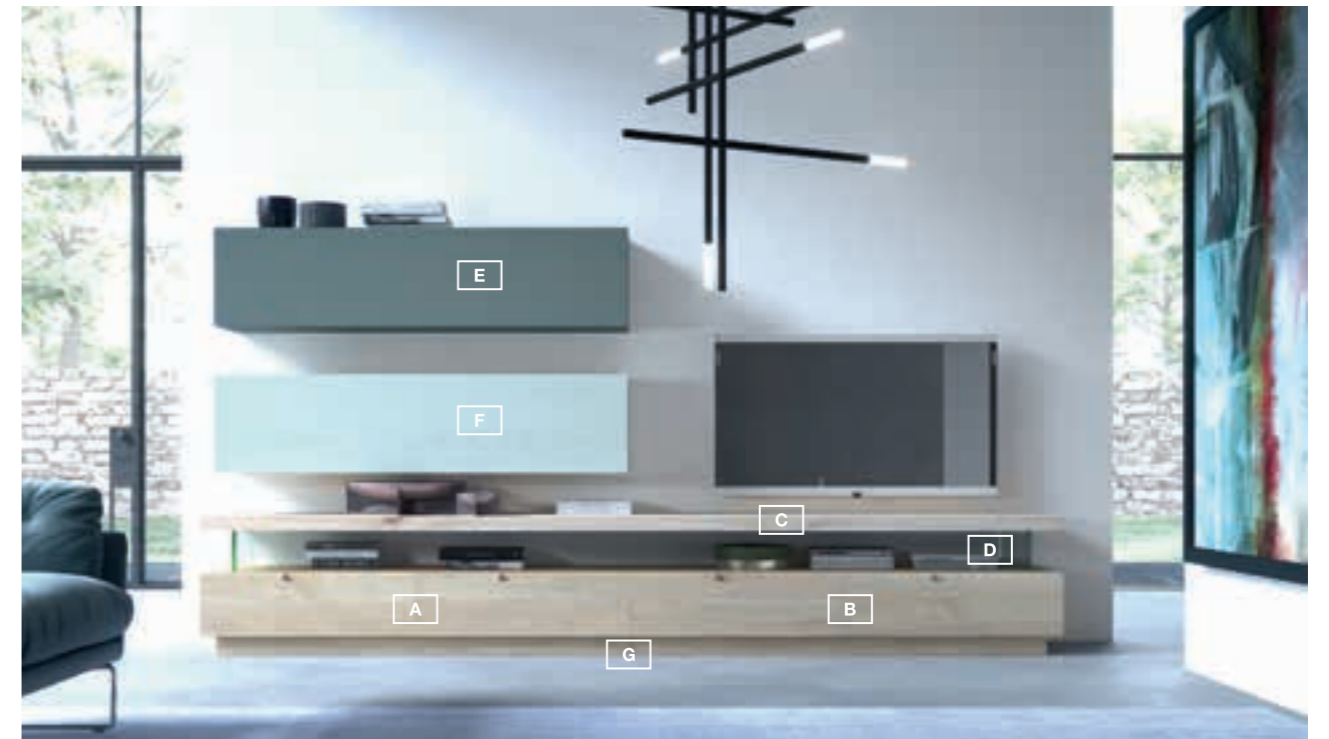

INGOMBRO TOTALE / TOTAL SIZE L 300 CM

A QT. 1
BS150KACCH022
 Base in appoggio 2 cassetti
 Stackable base cabinet with 2 drawers
 L 150 H 22,4 P 50,7
 Nordico

D QT. 3
GV400X170
 Lame in vetro di supporto
 Glass panel
 H 17,5 P 40