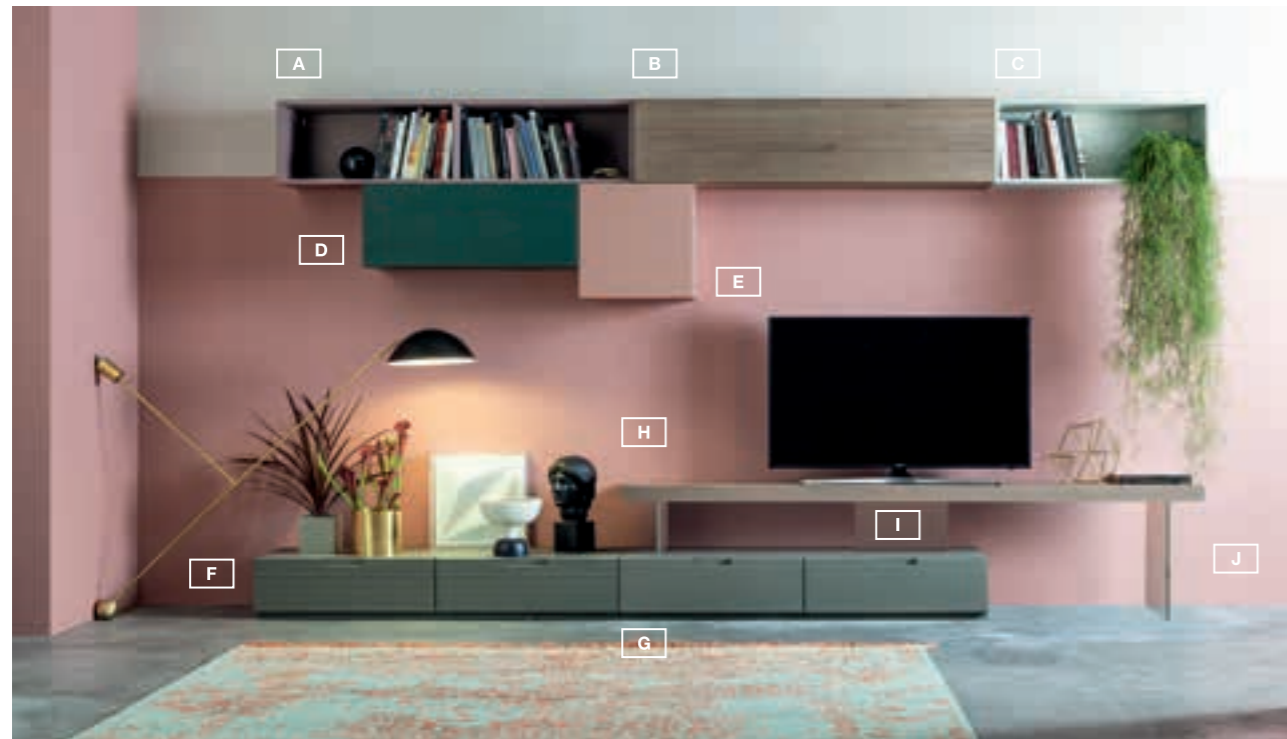

Composizione L06*

Composition L06*

INGOMBRO TOTALE / TOTAL SIZE L 390 CM

A QT. 1
PE150GH035P030
Pensile a giorno
Wall unit with open compartments
L 150 H 35 P 30
Cipria

B QT. 1
PE150SCH035P030
Pensile con anta a rialza
Wall units with lift-up door
L 150 H 35 P 32,7
Genere

C QT. 1
PE090GH035P030
Pensile a giorno
Wall unit with open compartments
L 90 H 35 P 30
Acquamarina

D QT. 1
PE090BAH035P030
Pensile con anta a ribassa
Wall units with drop-front
L 90 H 35 P 32,7
Baltico

E QT. 1
PE048DXAH048P030
Pensile con anta DX
Wall unit with right door
L 48 H 48 P 32,7
Skin

F QT. 1
BS150ZCCCH025
Base a terra con zoccolo e 2 cassetti
Floor standing unit with base and 2 drawers
L 150 H 24,9 P 50,7
Giada

G QT. 1
BS150ZACCH025
Base a terra con zoccolo e 2 cassetti
Floor standing unit with base and 2 drawers
L 150 H 24,9 P 50,7
Giada

H QT. 1
TOP50DR240ROV
Pianale sp. 5 cm bordo dritto
5 cm thickness top straight edge
L 240 H 5 P 51
Genere

I QT. 2
GV400X170
Lame in vetro di supporto
Glass panel
H 17,5 P 40

J QT. 1
GV400X419
Lama in vetro di supporto
Glass panel
H 42,4 P 40

*Composizione aggiornata rispetto fotografico / *Composition updated compared to catalog