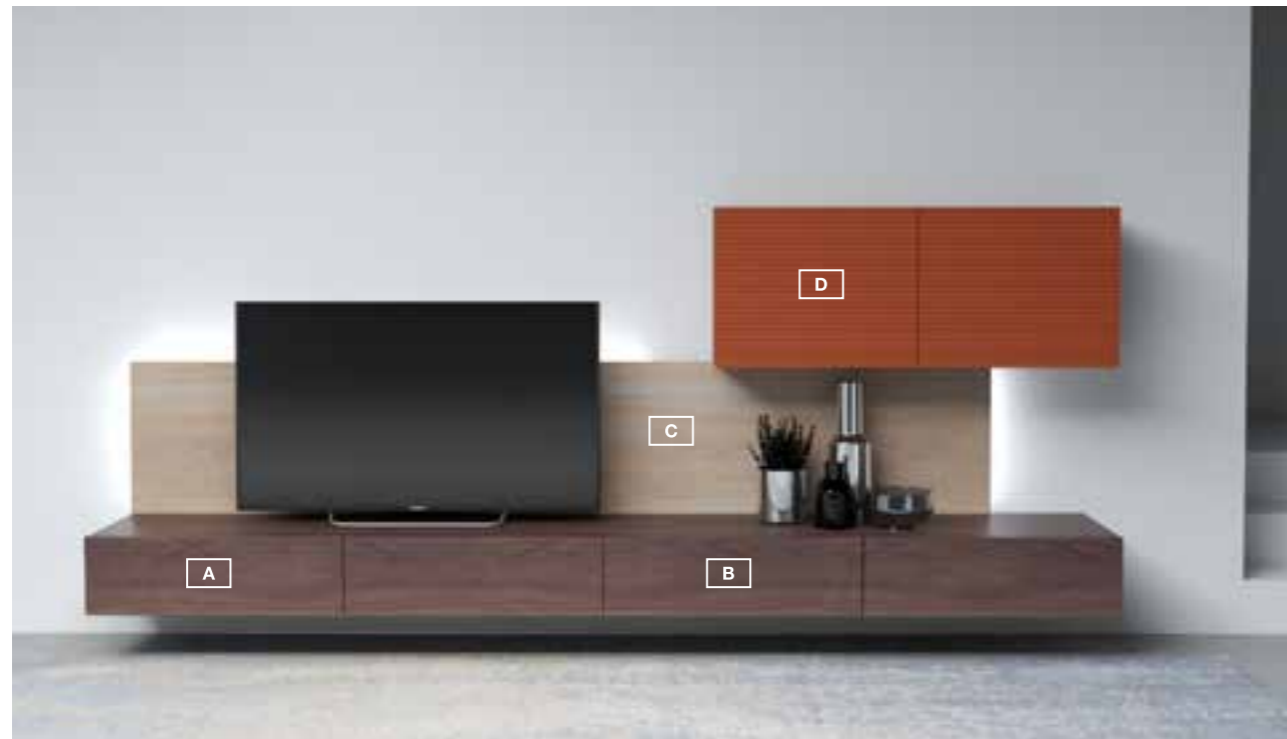

Composizione L29

Composition L29

INGOMBRO TOTALE / TOTAL SIZE L 300 CM

A QT. 1
BS150ACRH022
 Base sospesa con cassetto e ribalta
Wall-mounted unit with drawer and flap door
 L 150 H 22,4 P 50,7
 Dark Brown