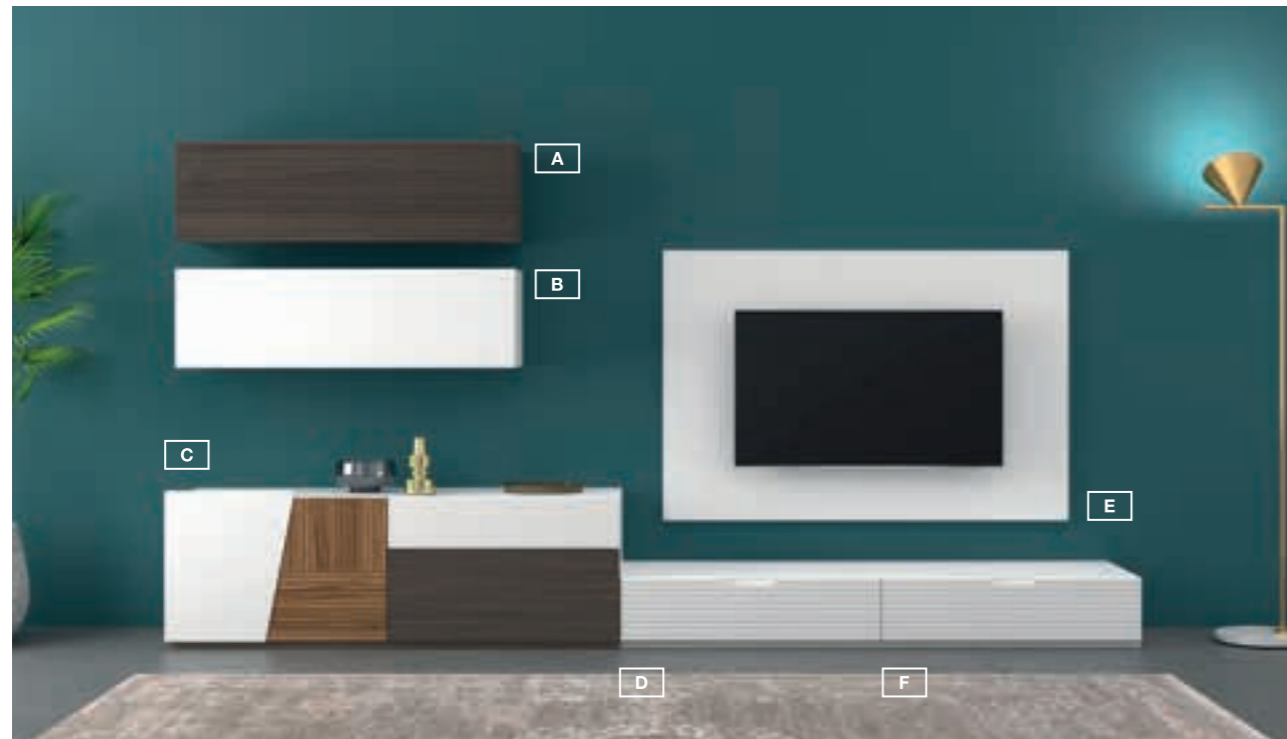

Composizione L13

Composition L13

INGOMBRO TOTALE / TOTAL SIZE **L 337 CM**

A QT. 1
PE120SCH035P030
Pensile con anta a rialza
Wall units with lift-up door
L 120 H 35 P 32,7
Rovere Grigio

B QT. 1
PE120BAH035P030
Pensile con anta a ribassa
Wall units with drop-front
L 120 H 35 P 32,7
White

C QT. 1
BS157SX
Base speciale con porte sinistre
Special module with left doors
L 157 H 54,2 P 50,7
Holand Naturale / White / Rovere Grigio

D QT. 1
BS090ZCH025
Base a terra con zoccolo e cassetto
Floor standing unit with base and drawer
L 90 H 24,9 P 50,7
White

E QT. 1
PB150H105
Pannello Boiserie
Boiserie panel
L 150 H 105 P 4,5
White

F QT. 1
BS090ZCRH025
Base a terra con zoccolo e ribalta
Floor standing unit with base and flap door
L 90 H 24,9 P 50,7
White