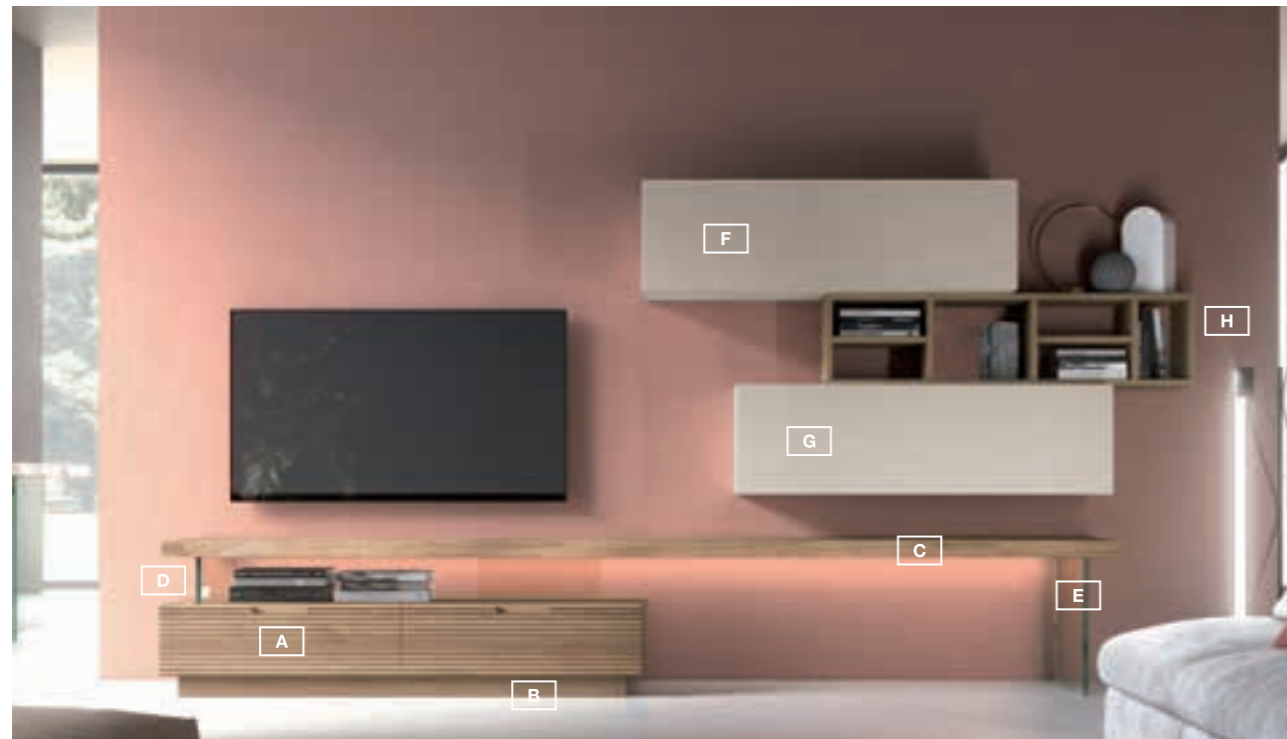

Composizione L27

Composition L27

INGOMBRO TOTALE / TOTAL SIZE **L 320 CM**

A QT. 1
BS150KCCRH022
 Base in appoggio con cassetto e ribalta
Stackable base cabinet with drawer and flap door
 L 150 H 22,4 P 50,7
Holand Grey