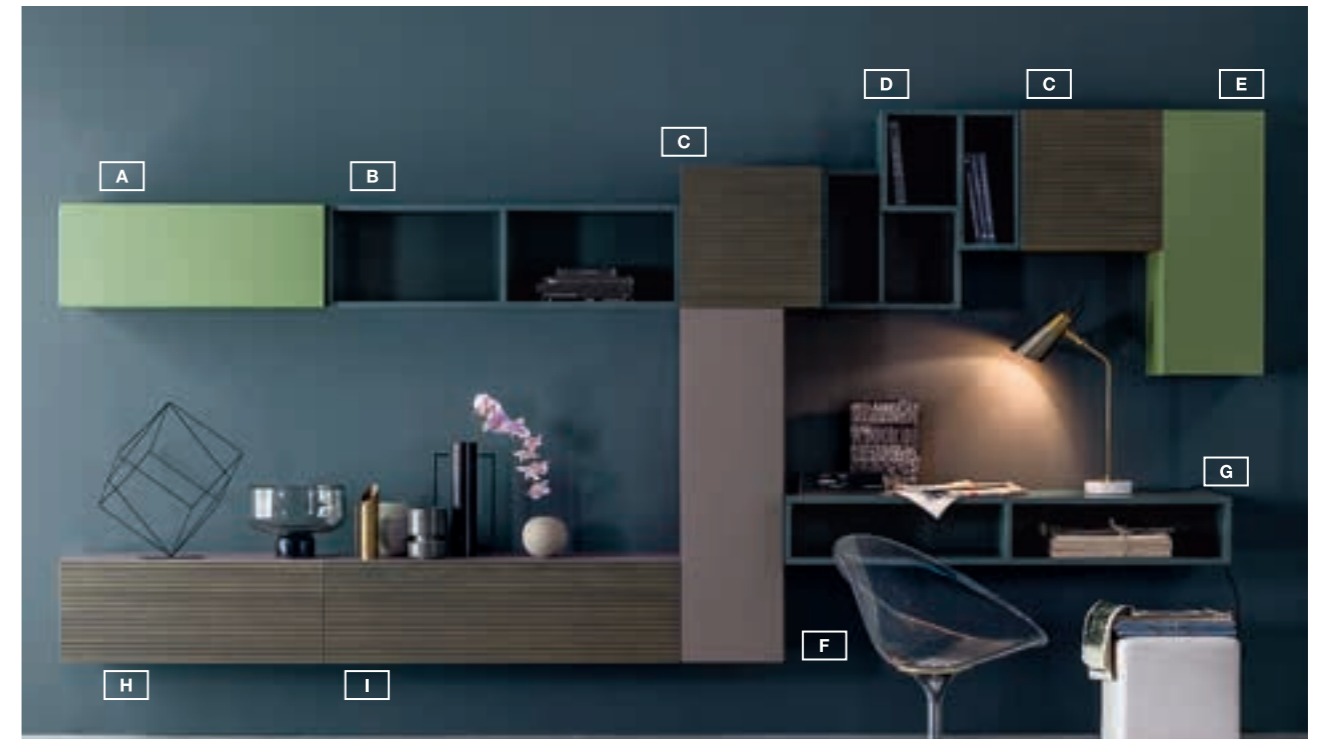

Composizione L01

Composition L01

INGOMBRO TOTALE / TOTAL SIZE L 410 CM

A QT. 1
PE090SAH035P030
Pensile con anta a rialza
Wall units with lift-up door
L 90 H 35 P 32,7
Pistacchio

B QT. 1
PE120GH035P030
Pensile a giorno
Wall unit with open compartments
L 120 H 35 P 30
Ottanio

C QT. 2
PE048SXCH048P030
Pensile con anta SX
Wall unit with left door
L 48 H 48 P 32,7
Rovere Grigio

D QT. 1
PE1DXP020
Elemento Mix
Mix element
L 67,5 H 67,5 P 20 / 30
Ottanio

E QT. 1
PE035DXAH090P030
Pensile con anta DX
Wall unit with right door
L 35 H 90 P 32,7
Pistacchio

F QT. 1
PE035SXAH120P030
Pensile con anta apertura a sinistra
Wall unit with left door
L 35 H 120 P 32,7
Cipria

G QT. 1
BS150GH022
Base sospesa a giorno
Wall-mounted unit with open compartment
L 150 H 22,4 P 48
Petrolio

H QT. 1
PE090BCH035P030
Pensile con anta a ribassa
Wall unit with drop-front
L 90 H 35 P 32,7
Rovere Grigio

I QT. 1
PE120BCH035P030
Pensile con anta a ribassa
Wall unit with drop-front
L 120 H 35 P 32,7
Rovere Grigio